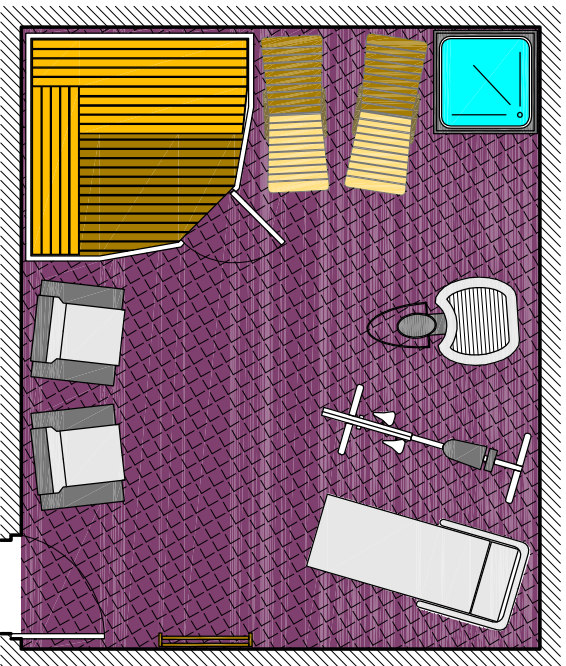

5 mq
PALESTRA
spalliera
stazione multifunzione
speenblike

10 mq
PALESTRA
tapis roulant
spalliera
stazione multifunzione
speenblike

16 mq
PALESTRA
sauna
pedana vibrante
spalliera
stazione multifunzione
sacco boxe
tapis roulant
poltrona massaggio relax

20 mq
PALESTRA E SPA
sauna
bagno turco
pedana vibrante
spalliera
poltrona massaggio relax
bike
tapis roulant
sacco boxe

30 mq
PALESTRA E SPA
sauna
lettini relax
pedana vibrante
spalliera
bagno turco
tapis roulant
ellittica
poltrona massaggio relax

50 mq
PALESTRA E SPA
sauna
lettini relax
pedana vibrante
spalliera
stazione multifunzione
bagno turco
vasca idromassaggio
sacco boxe
tapis roulant
ellittica
speenblike
calcio pallina
poltrona massaggio relax