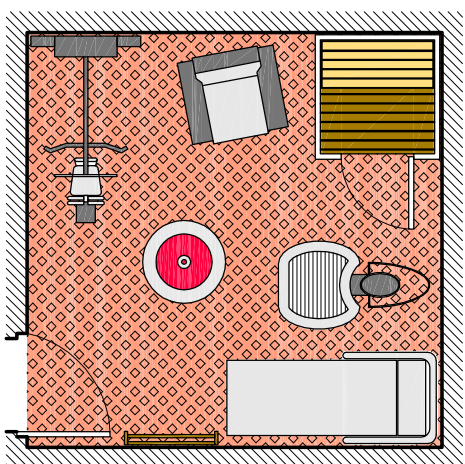

5 mq
PALESTRA
spalliera
stazione multifunzione
speenblike

10 mq
PALESTRA
tapis roulant
spalliera
stazione multifunzione
speenblike

16 mq
PALESTRA
sauna
pedana vibrante
spalliera
stazione multifunzione
sacco boxe
tapis roulant
poltrona massaggio relax

20 mq
PALESTRA E SPA
sauna
bagno turco
pedana vibrante
spalliera
poltrona massaggio relax
bike
tapis roulant
sacco boxe

30 mq
PALESTRA E SPA
sauna
lettini relax
pedana vibrante
spalliera
bagno turco
tapis roulant
ellittica
poltrona massaggio relax

50 mq
PALESTRA E SPA
sauna
lettini relax
pedana vibrante
spalliera
stazione multifunzione
bagno turco
vasca idromassaggio
sacco boxe
tapis roulant
ellittica
speenblike
calcio pallina
poltrona massaggio relax