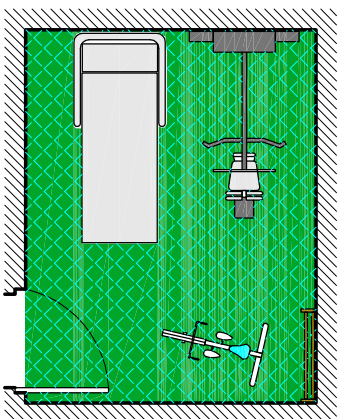

5 mq
PALESTRA
spalliera
stazione multifunzione
speenblike

10 mq
PALESTRA
tapis roulant
spalliera
stazione multifunzione
speenblike

16 mq
PALESTRA
sauna
pedana vibrante
spalliera
stazione multifunzione
sacco boxe
tapis roulant
poltrona massaggio relax

20 mq
PALESTRA E SPA
sauna
bagno turco
pedana vibrante
spalliera
poltrona massaggio relax
bike
tapis roulant
sacco boxe

30 mq
PALESTRA E SPA
sauna
lettini relax
pedana vibrante
spalliera
bagno turco
tapis roulant
ellittica
poltrona massaggio relax

50 mq
PALESTRA E SPA
sauna
lettini relax
pedana vibrante
spalliera
stazione multifunzione
bagno turco
vasca idromassaggio
sacco boxe
tapis roulant
ellittica
speenblike
calcio pallina
poltrona massaggio relax