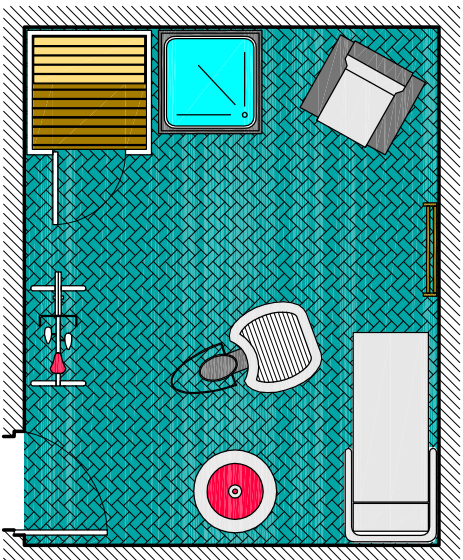

5 mq
PALESTRA
spalliera
stazione multifunzione
speenblike

10 mq
PALESTRA
tapis roulant
spalliera
stazione multifunzione
speenblike

16 mq
PALESTRA
sauna
pedana vibrante
spalliera
stazione multifunzione
sacco boxe
tapis roulant
poltrona massaggio relax

20 mq
PALESTRA E SPA
sauna
bagno turco
pedana vibrante
spalliera
poltrona massaggio relax
bike
tapis roulant
sacco boxe

30 mq
PALESTRA E SPA
sauna
lettini relax
pedana vibrante
spalliera
bagno turco
tapis roulant
ellittica
poltrona massaggio relax

50 mq
PALESTRA E SPA
sauna
lettini relax
pedana vibrante
spalliera
stazione multifunzione
bagno turco
vasca idromassaggio
sacco boxe
tapis roulant
ellittica
speenblike
calcio pallina
poltrona massaggio relax