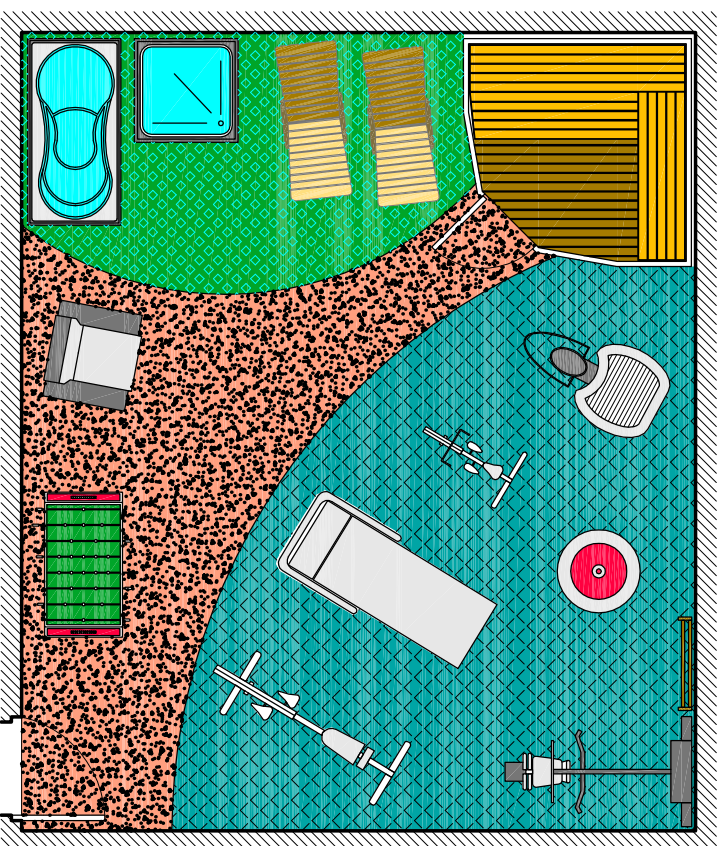

5 mq
PALESTRA
spalliera
stazione multifunzione
speenblike

10 mq
PALESTRA
tapis roulant
spalliera
stazione multifunzione
speenblike

16 mq
PALESTRA
sauna
pedana vibrante
spalliera
stazione multifunzione
sacco boxe
tapis roulant
poltrona massaggio relax

20 mq
PALESTRA E SPA
sauna
bagno turco
pedana vibrante
spalliera
poltrona massaggio relax
bike
tapis roulant
sacco boxe

30 mq
PALESTRA E SPA
sauna
lettini relax
pedana vibrante
spalliera
bagno turco
tapis roulant
ellittica
poltrona massaggio relax

50 mq
PALESTRA E SPA
sauna
lettini relax
pedana vibrante
spalliera
stazione multifunzione
bagno turco
vasca idromassaggio
sacco boxe
tapis roulant
ellittica
speenblike
calcio pallina
poltrona massaggio relax