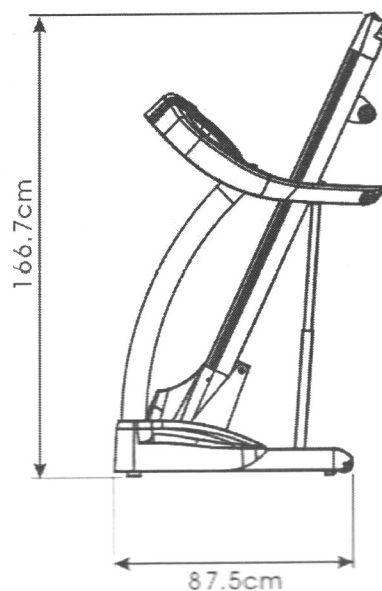

Tapis roulant NV M7000

- Dimensioni Aperto: 194 x 84.7 x 138.2 (cm)
- Dimensioni Chiuso: 87.5 x 84.7 x 166.7 (cm)
- Superficie di corsa: 51 x 140 (cm)
- Potenza motore: **3 HP, 5 HP di picco**
- Superficie di corsa ammortizzata tramite 8 elastomeri morbidi alti 3 cm! **"AMMORTIZZATO COME CORRERE SULL'ERBA!"**
- Peso del Prodotto: 117 Kg
- Peso max utente: 140 Kg
- Velocità: 0-20 km/h
- Inclinazione Elettrica: 0-15
- Programmabile: 20 Programmi (4 programmi a consumo calorico, 2 programmi cardio a pulsazioni costanti 65% -85%, 13 percorsi diversi, 1 manuale)
- Modalità manuale: Si
- Pulsanti: Regolazione inclinazione e velocità Touch sul poggiamani
- Caratteristiche standard: Tempo totale di utilizzo, memorizzazione della distanza, Battito del polso, OTC, HRC, Ricevitore telemetrico HR, Tasto di Velocità/Inclinazione Rapida,
- Fascia cardio: inclusa