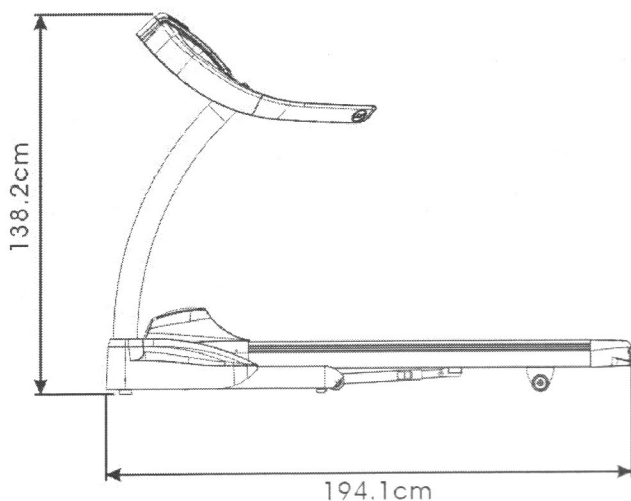

Tapis roulant NV M7000

- Dimensioni Aperto: 194 x 84.7 x 138.2 (cm)
- Dimensioni Chiuso: 87.5 x 84.7 x 166.7 (cm)
- Superficie di corsa: 51 x 140 (cm)
- Potenza motore: **3 HP, 5 HP di picco**
- Superficie di corsa ammortizzata tramite 8 elastomeri morbidi alti 3 cm! **"AMMORTIZZATO COME CORRERE SULL'ERBA!"**
- Peso del Prodotto: 117 Kg
- Peso max utente: 140 Kg
- Velocità: 0-20 km/h
- Inclinazione Elettrica: 0-15
- Programmabile: 20 Programmi (4 programmi a consumo calorico, 2 programmi cardio a pulsazioni costanti 65% -85%, 13 percorsi diversi, 1 manuale)
- Modalità manuale: Si
- Pulsanti: Regolazione inclinazione e velocità Touch sul poggiamani
- Caratteristiche standard: Tempo totale di utilizzo, memorizzazione della distanza, Battito del polso, OTC, HRC, Ricevitore telemetrico HR, Tasto di Velocità/Inclinazione Rapida,
- Fascia cardio: inclusa