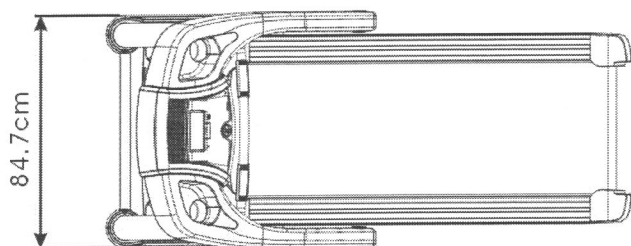

Tapis roulant NV M7000

- Dimensioni Aperto: 194 x 84.7 x 138.2 (cm)
- Dimensioni Chiuso: 87.5 x 84.7 x 166.7 (cm)
- Superficie di corsa: 51 x 140 (cm)
- Potenza motore: **3 HP, 5 HP di picco**
- Superficie di corsa ammortizzata tramite 8 elastomeri morbidi alti 3 cm! **"AMMORTIZZATO COME CORRERE SULL'ERBA!"**
- Peso del Prodotto: 117 Kg
- Peso max utente: 140 Kg
- Velocità: 0-20 km/h
- Inclinazione Elettrica: 0-15
- Programmabile: 20 Programmi (4 programmi a consumo calorico, 2 programmi cardio a pulsazioni costanti 65% -85%, 13 percorsi diversi, 1 manuale)
- Modalità manuale: Si
- Pulsanti: Regolazione inclinazione e velocità Touch sul poggiamani
- Caratteristiche standard: Tempo totale di utilizzo, memorizzazione della distanza, Battito del polso, OTC, HRC, Ricevitore telemetrico HR, Tasto di Velocità/Inclinazione Rapida,
- Fascia cardio: inclusa