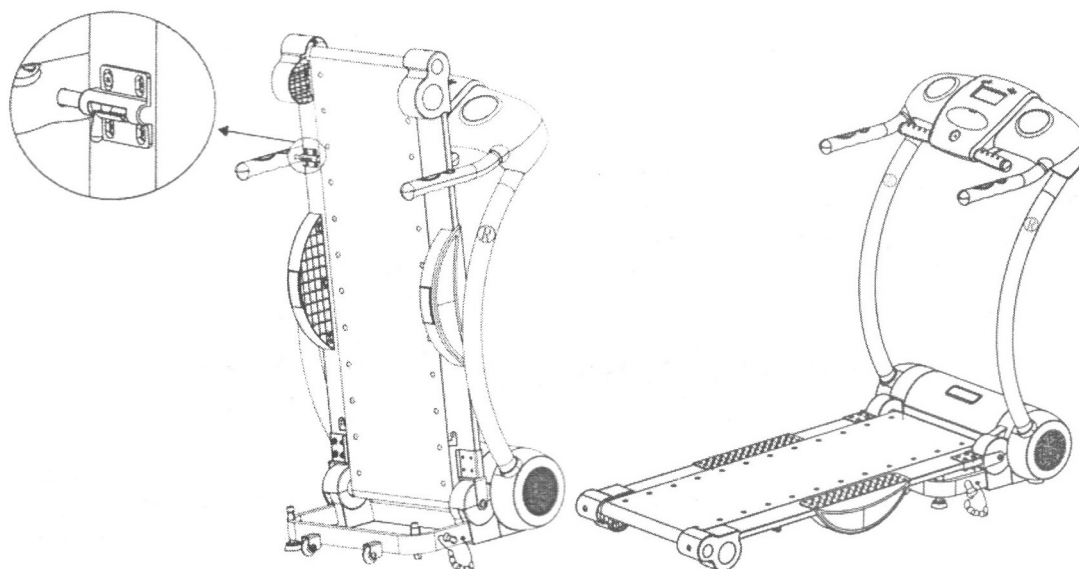

# Tapis roulant NV RABBIT

- Dimensioni Aperto: 158 x 74.5 x 123 cm
- Dimensioni Chiuso: 57 x 74.5 x 139 cm
- Superficie di corsa: 120 x 40 cm
- Peso del Prodotto: 45.5 Kg
- Peso max utente: 100 kg
- Potenza: 1.75 HP
- Pulsanti: Regolazione velocità sul poggiamani
- Velocità massima: 12 km/h
- Programmabile: 6 Programmi
- Modalità manuale: Sì
- Caratteristiche standard: Tempo totale di utilizzo, memorizzazione della distanza, Battito del polso, calorie