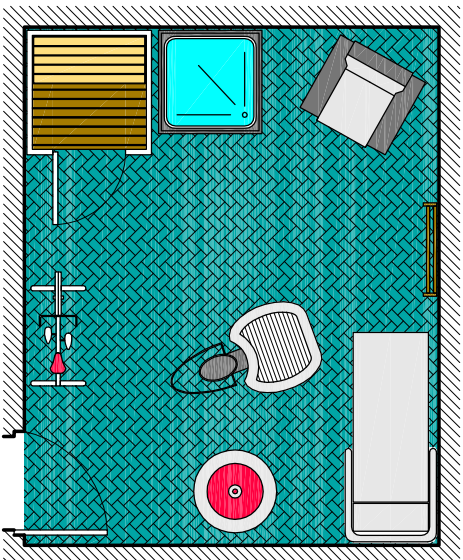

5 mq
PALESTRA
spalliera
stazione multifunzione
speenbike

10 mq
PALESTRA
tapis roulant
spalliera
stazione multifunzione
speenbike

16 mq
PALESTRA
sauna
pedana vibrante
spalliera
stazione multifunzione
sacco boxe
tapis roulant
poltrona massaggio relax

20 mq
PALESTRA E SPA
sauna
bagno turco
pedana vibrante
spalliera
poltrona massaggio relax
bike
tapis roulant
sacco boxe

30 mq
PALESTRA E SPA
sauna
lettini relax
pedana vibrante
spalliera
bagno turco
tapis roulant
ellittica
poltrona massaggio relax

50 mq
PALESTRA E SPA
sauna
lettini relax
pedana vibrante
spalliera
stazione multifunzione
bagno turco
vasca idromassaggio
sacco boxe
tapis roulant
ellittica
speenbike
calciballia
poltrona massaggio relax