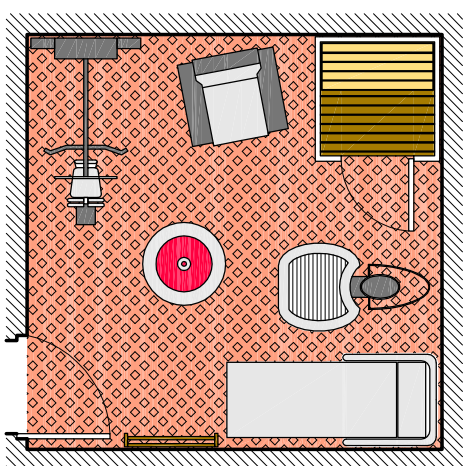

5 mq
PALESTRA
spalliera
stazione multifunzione
speenbike

10 mq
PALESTRA
tapis roulant
spalliera
stazione multifunzione
speenbike

16 mq
PALESTRA
sauna
pedana vibrante
spalliera
stazione multifunzione
sacco boxe
tapis roulant
poltrona massaggio relax

20 mq
PALESTRA E SPA
sauna
bagno turco
pedana vibrante
spalliera
poltrona massaggio relax
bike
tapis roulant
sacco boxe

30 mq
PALESTRA E SPA
sauna
lettini relax
pedana vibrante
spalliera
bagno turco
tapis roulant
ellittica
poltrona massaggio relax

50 mq
PALESTRA E SPA
sauna
lettini relax
pedana vibrante
spalliera
stazione multifunzione
bagno turco
vasca idromassaggio
sacco boxe
tapis roulant
ellittica
speenbike
calciballia
poltrona massaggio relax