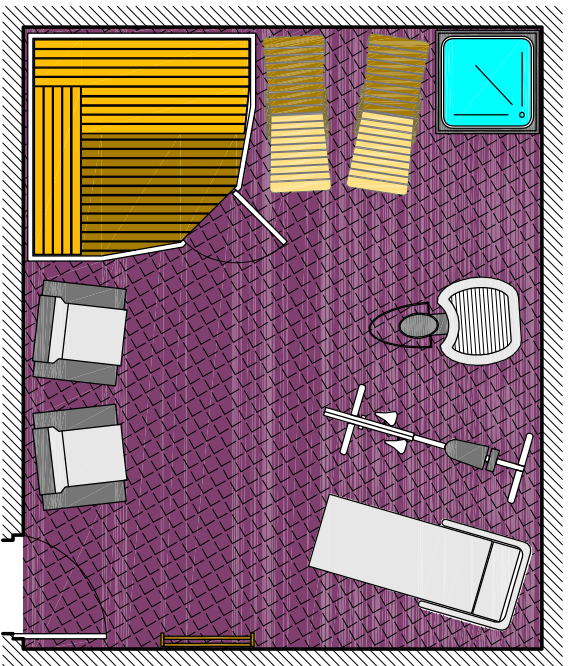

5 mq
PALESTRA
spalliera
stazione multifunzione
speenbike

10 mq
PALESTRA
tapis roulant
spalliera
stazione multifunzione
speenbike

16 mq
PALESTRA
sauna
pedana vibrante
spalliera
stazione multifunzione
sacco boxe
tapis roulant
poltrona massaggio relax

20 mq
PALESTRA E SPA
sauna
bagno turco
pedana vibrante
spalliera
poltrona massaggio relax
bike
tapis roulant
sacco boxe

30 mq
PALESTRA E SPA
sauna
lettini relax
pedana vibrante
spalliera
bagno turco
tapis roulant
ellittica
poltrona massaggio relax

50 mq
PALESTRA E SPA
sauna
lettini relax
pedana vibrante
spalliera
stazione multifunzione
bagno turco
vasca idromassaggio
sacco boxe
tapis roulant
ellittica
speenbike
calciballia
poltrona massaggio relax