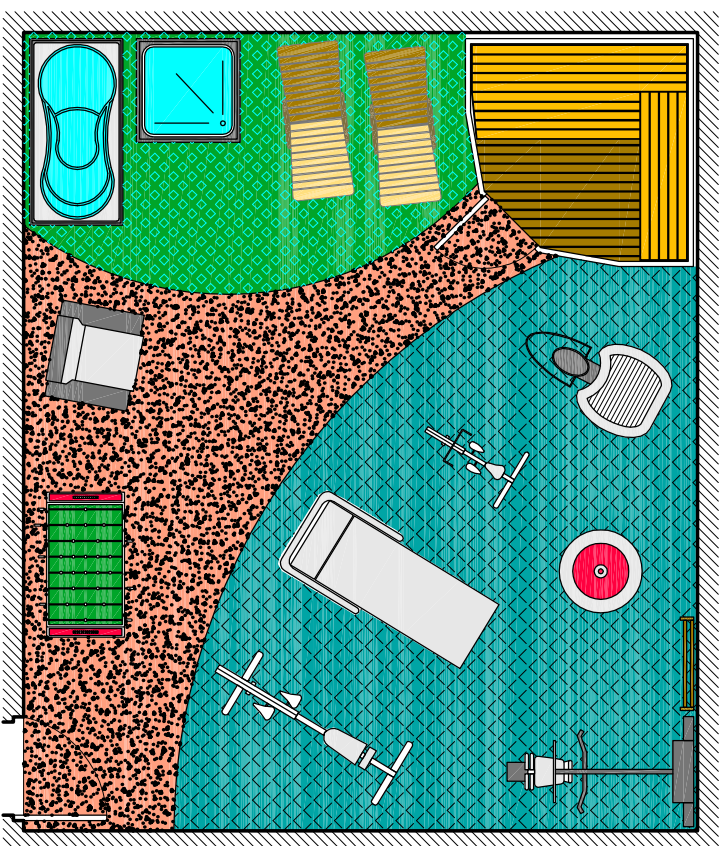

5 mq
PALESTRA
spalliera
stazione multifunzione
speenbike

10 mq
PALESTRA
tapis roulant
spalliera
stazione multifunzione
speenbike

16 mq
PALESTRA
sauna
pedana vibrante
spalliera
stazione multifunzione
sacco boxe
tapis roulant
poltrona massaggio relax

20 mq
PALESTRA E SPA
sauna
bagno turco
pedana vibrante
spalliera
poltrona massaggio relax
bike
tapis roulant
sacco boxe

30 mq
PALESTRA E SPA
sauna
lettini relax
pedana vibrante
spalliera
bagno turco
tapis roulant
ellittica
poltrona massaggio relax

50 mq
PALESTRA E SPA
sauna
lettini relax
pedana vibrante
spalliera
stazione multifunzione
bagno turco
vasca idromassaggio
sacco boxe
tapis roulant
ellittica
speenbike
calciballia
poltrona massaggio relax