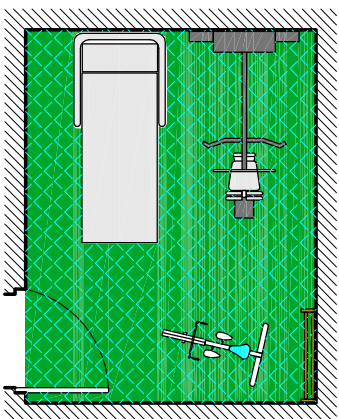

5 mq
PALESTRA
spalliera
stazione multifunzione
speenbike

10 mq
PALESTRA
tapis roulant
spalliera
stazione multifunzione
speenbike

16 mq
PALESTRA
sauna
pedana vibrante
spalliera
stazione multifunzione
sacco boxe
tapis roulant
poltrona massaggio relax

20 mq
PALESTRA E SPA
sauna
bagno turco
pedana vibrante
spalliera
poltrona massaggio relax
bike
tapis roulant
sacco boxe

30 mq
PALESTRA E SPA
sauna
lettini relax
pedana vibrante
spalliera
bagno turco
tapis roulant
ellittica
poltrona massaggio relax

50 mq
PALESTRA E SPA
sauna
lettini relax
pedana vibrante
spalliera
stazione multifunzione
bagno turco
vasca idromassaggio
sacco boxe
tapis roulant
ellittica
speenbike
calciballia
poltrona massaggio relax